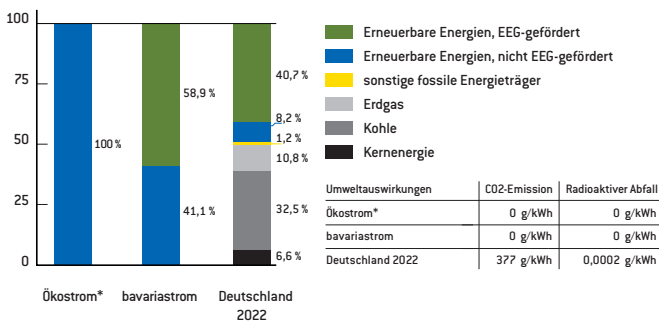

Energieträgermix

Bei uns erhalten Sie ausschließlich Strom aus Erneuerbaren Energien.

*aus 100 % Wasserkraft aus der DACH-Region

Quelle: BDEW, Stromkennzeichnung gemäß §42 Energiewirtschaftsgesetz (EnWG)

Gas

Erdgas ist innovativ, kostengünstig und klimaschonender als alle anderen fossilen Energieträger. Effizient genutzt bringt es wohlige Wärme.

Arbeitspreis: 10,99 ct/kWh | Grundpreis: 134,87 €/Jahr (7% Umsatzsteuer)

Arbeitspreis: 12,22 ct/kWh | Grundpreis: 150,00 €/Jahr (19% Umsatzsteuer)

30,00 € Dahoam-Vorteil beim Grundpreis

Alle Kunden, die mehr als eine Leistung von uns beziehen, können von unserem Dahoam-Vorteil profitieren. Erlauben Sie uns, die Rechnungen per Lastschrift einzuziehen, so reduzieren wir den Grundpreis um 30,00 Euro – und das jedes Jahr bei all unseren Strom- und Gastarifen.