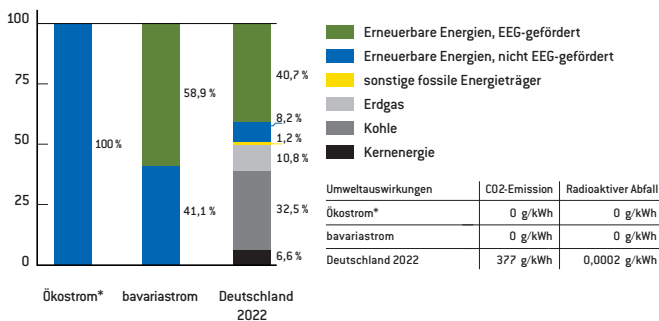

Energieträgermix

Bei uns erhalten Sie ausschließlich Strom aus Erneuerbaren Energien.

Gas

Erdgas ist innovativ, kostengünstig und klimaschonender als alle anderen fossilen Energieträger. Effizient genutzt bringt es wohlige Wärme.

Arbeitspreis: 10,99 ct/kWh | Grundpreis: 134,87 €/Jahr (7% Umsatzsteuer)

Arbeitspreis: 12,22 ct/kWh | Grundpreis: 150,00 €/Jahr (19% Umsatzsteuer)

30,00 € Dahoam-Vorteil beim Grundpreis

Alle Kunden, die mehr als eine Leistung von uns beziehen, können von unserem Dahoam-Vorteil profitieren. Erlauben Sie uns, die Rechnungen per Lastschrift einzuziehen, so reduzieren wir den Grundpreis um 30,00 Euro – und das jedes Jahr bei all unseren Strom- und Gastarifen.