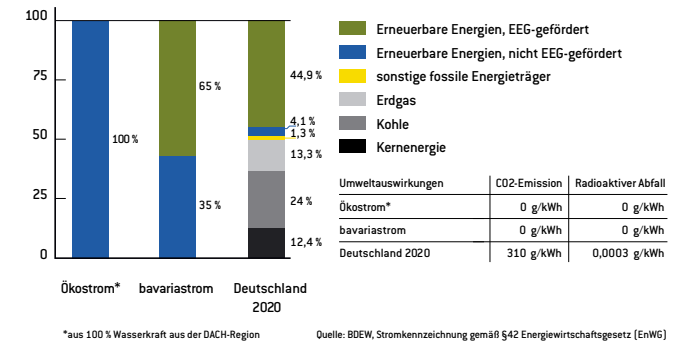

Energieträgermix

Bei uns erhalten Sie ausschließlich Strom aus erneuerbaren Energien.

Gas

100 % Biogas – Unser klimafreundliches Biogas wird zu 100 Prozent aus Bioabfällen und landwirtschaftlichen Reststoffen hergestellt. Somit werden keine landwirtschaftlichen Flächen für dessen Produktion verschwendet. Es entsteht kein Teller-Tank-Konflikt. **Arbeitspreis: 22,09 ct/kWh**

100% Erdgas – Effizient genutzt bringt es wohlige Wärme. **Arbeitspreis: 20,89 ct/kWh.**

Heimvorteil

Alle Kunden, die einen neuen Ökostrom- oder Gas-Lieferauftrag abschließen erhalten 30,00 Euro auf die BäderCard 365 gutgeschrieben.

NEU

Einheitlicher Grundpreis
für alle Produkte:

12,50 Euro