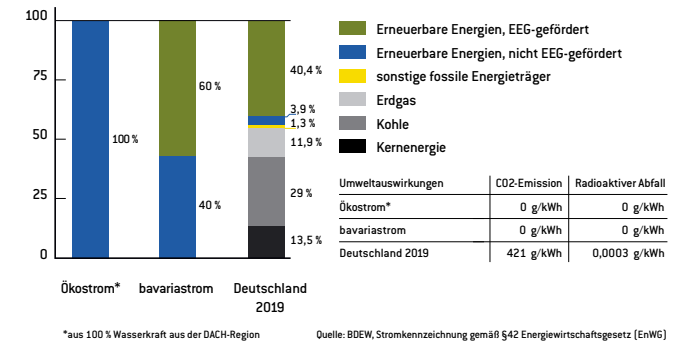

Energieträgermix

Bei uns erhalten Sie ausschließlich Strom aus Erneuerbaren Energien.

Gas

Erdgas ist innovativ, kostengünstig und klimaschonender als alle anderen fossilen Energieträger. Effizient genutzt bringt es wohlige Wärme. Bei uns zahlen Sie für Ihren Verbrauch 5,19 ct/kWh.

Arbeitspreis
nur **5,19**
ct/kWh brutto
Grundpreis 10,50 €
monatlich

Biogas

100 % Biogas aus Rest- und Abfallstoffen. 9,75 ct/kWh.

Arbeitspreis
nur **9,75**
ct/kWh brutto
Grundpreis 10,50 €
monatlich

30,- € Dahoam-Vorteil beim Grundpreis

Alle Kunden, die mehr als eine Leistung von uns beziehen, können von unserem Dahoam-Vorteil profitieren. Sie erlauben uns einfach die Rechnungen per Lastschrift einzuziehen. Dann reduzieren wir den Grundpreis um 30,00 Euro – und das jedes Jahr bei all unseren Strom- und Gastarifen.