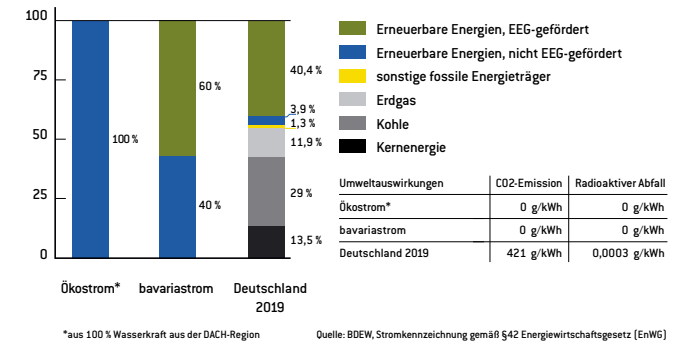

Energieträgermix

Bei uns erhalten Sie ausschließlich Strom aus Erneuerbaren Energien.

Gas

Erdgas ist innovativ, kostengünstig und klimaschonender als alle anderen fossilen Energieträger. Effizient genutzt bringt es wohlige Wärme. Bei uns zahlen Sie für Ihren Verbrauch **5,19 ct/kWh**.

Arbeitspreis
nur **5,19**
ct/kWh brutto
Grundpreis 10,50 €
monatlich

Biogas

100 % Biogas aus Rest- und Abfallstoffen. **9,75 ct/kWh**.

Arbeitspreis
nur **9,75**
ct/kWh brutto
Grundpreis 10,50 €
monatlich

30,- € Dahoam-Vorteil beim Grundpreis

Alle Kunden, die mehr als eine Leistung von uns beziehen, können von unserem Dahoam-Vorteil profitieren. Sie erlauben uns einfach die Rechnungen per Lastschrift einzuziehen. Dann reduzieren wir den Grundpreis um 30,00 Euro – und das jedes Jahr bei all unseren Strom- und Gastarifen.