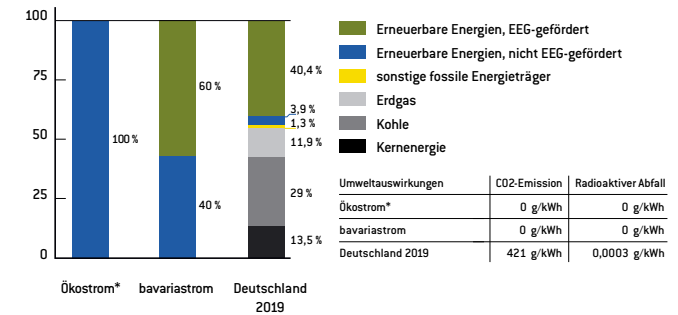

Energieträgermix

Bei uns erhalten Sie ausschließlich Strom aus Erneuerbaren Energien.

Gas

Erdgas ist innovativ, kostengünstig und klimaschonender als alle anderen fossilen Energieträger. Effizient genutzt bringt es wohlige Wärme. Bei uns zahlen Sie für Ihren Verbrauch **5,19 ct/kWh**.

Arbeitspreis
nur **5,19**
ct/kWh brutto
Grundpreis 10,50 €
monatlich

Biogas

100 % Biogas aus Rest- und Abfallstoffen. **9,75 ct/kWh**.

Arbeitspreis
nur **9,75**
ct/kWh brutto
Grundpreis 10,50 €
monatlich

30,- € Dahoam-Vorteil beim Grundpreis

Alle Kunden, die mehr als eine Leistung von uns beziehen, können von unserem Dahoam-Vorteil profitieren. Sie erlauben uns einfach die Rechnungen per Lastschrift einzuziehen. Dann reduzieren wir den Grundpreis um 30,00 Euro – und das jedes Jahr bei all unseren Strom- und Gastarifen.