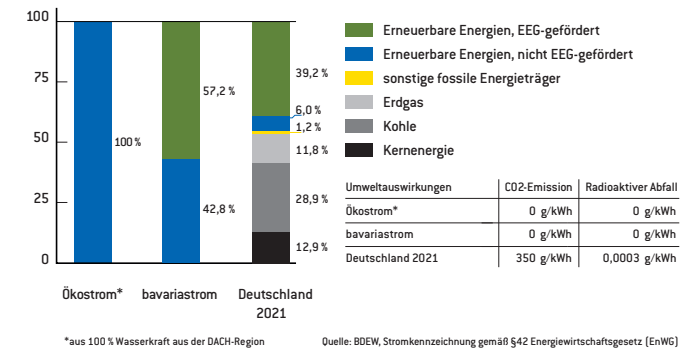

Energieträgermix

Bei uns erhalten Sie ausschließlich Strom aus Erneuerbaren Energien.

Gas

Erdgas ist innovativ, kostengünstig und klimaschonender als alle anderen fossilen Energieträger. Effizient genutzt bringt es wohlige Wärme. Bei uns zahlen Sie für Ihren Verbrauch **14,50 ct/kWh**.

30,- € Dahoam-Vorteil beim Grundpreis

Alle Kunden, die mehr als eine Leistung von uns beziehen, können von unserem Dahoam-Vorteil profitieren. Sie erlauben uns einfach die Rechnungen per Lastschrift einzuziehen. Dann reduzieren wir den Grundpreis um 30,00 Euro – und das jedes Jahr bei all unseren Strom- und Gastarifen.

Die Energiepreisbremsen

Das Prinzip:

Für 80 % des (im September 2022 prognostizierten) Verbrauchs wird der Preis für Strom auf 40 ct/kWh und für Gas auf 12 ct/kWh gedeckelt. Die Preisbremse umfasst auch rückwirkend die Monate Januar bis April.